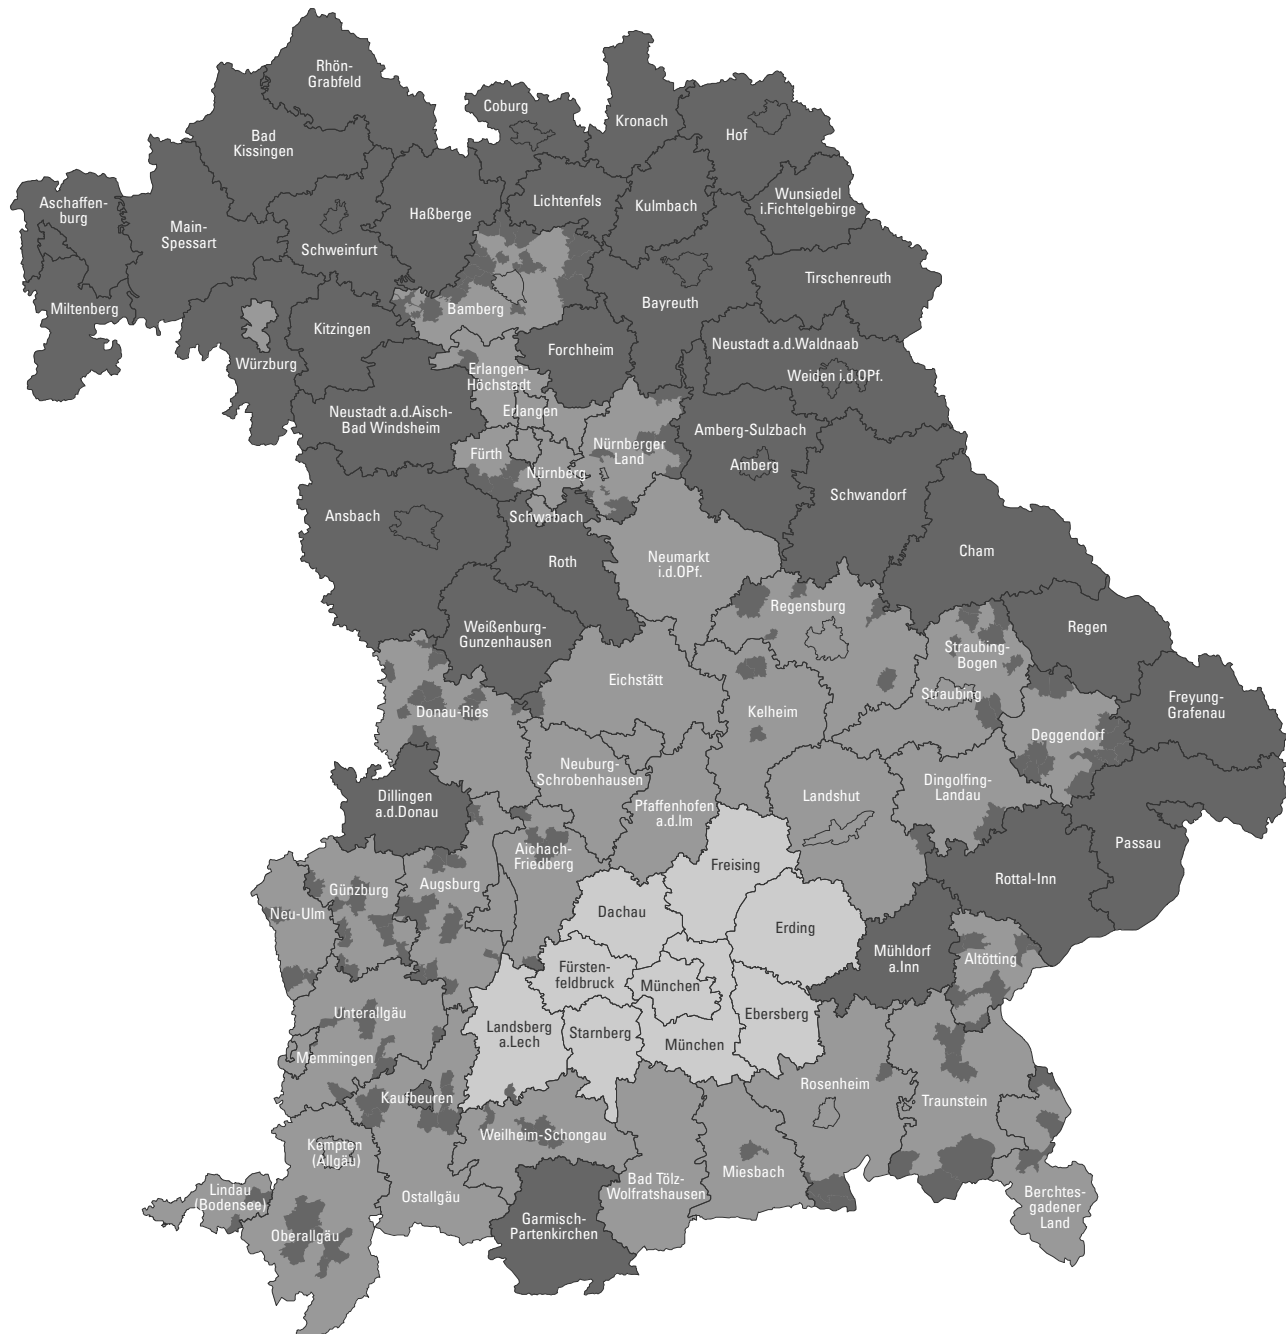

## Fördergebiet für das EFRE-Programm „Investitionen in Beschäftigung und Wachstum“ (IBW) Bayern 2021–2027

- Landkreis / kreisfreie Stadt
- EFRE-Schwerpunktgebiet (Raum mit besonderem Handlungsbedarf gemäß LEP, Stand: 1. März 2018), mindestens 60 % der EFRE-Mittel der Förderbereiche 1 und 2 (Förderbereich 1: Innovation und Wettbewerbsfähigkeit; Förderbereich 2: Klima- und Umweltschutz)
- Sonstiges EFRE-Fördergebiet der Förderbereiche 1 und 2
- EFRE-Fördergebiet nur für den Förderbereich 2

Fördergebiet für die Mittel aus Förderbereich 3 (STEP) ist ganz Bayern.

#### Einzelgemeinden

aus dem Landkreis Altötting: Burgkirchen a.d.Alz | Garching a.d.Alz | Markt | Stammham | Töging a.Inn | Tyrlaching | Winhöring

aus dem Landkreis Berchtesgadener Land: Ainring | Bad Reichenhall | Laufen

#### Landkreise

Amberg-Weizsach und kreisfreie Stadt Amberg | Neustadt a.d.Waldnaab und kreisfreie Stadt Weiden | Cham | Schwandorf | Tirschenreuth